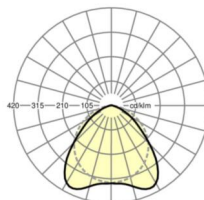

параметры

номер заказа	18314604150
код EAN	4020863336326
номер таможенного тарифа	94051190
Знак прохождения контроля	IP 20, класс защиты I, F, HACCP DIN10500/Food/IFS-пригодность для применения/BRC, Indoor, CE
Степень ударопрочности IK	IK03 (10°C bis 35°C)
Температура окружающей среды	та 10°C в 35°C
Гарантийный срок	5 лет
Государственные программы поддержки	BEG - государственные субсидии для энергосберегающих зданий (действительна только для Германии)

электротехника

Балласт	Электронный драйвер (1 штука)
Мощность системы	64W
сетевое напряжение	230V/50Hz
автоматический предохранитель (пусковой ток)	10 штук/B10, 16 штук/B16, 10 штук/C10, 16 штук/C16
класс энергосбережения/Источник света	B

Оптика

Оснастка	LED, цветопередача/оттенок света CRI ≥ 80 / 4000K
Допуск для координаты цветности (MacAdam)	3SDCM
Фотобиологическая безопасность (светильник)	RG1
Номинальный световой поток	10932lm
Срок службы LED	50000h L80/B10 (Tq 35°C)
светоотдача светильников	171lm/W
Угол излучения	100° (C0) / 110° (C90)
UGR поп./вдоль	24.7 / 29.3

DEEP-LINK

<https://www.regiolum.de/ru/article/18314604150>

Ссылка	LED 11000lm 840
ηLB	100 %
Φ ↓/↑	99 % / 1 %
UGR поп./вдоль	24.7 / 29.3