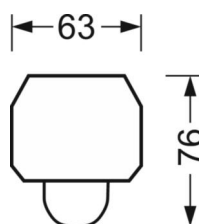

DEEP-LINK

<https://www.regiolum.de/ru/article/18314604150>

Ссылка	LED 11000lm 840
ηLB	100 %
Φ ↓/↑	99 % / 1 %
UGR поп./вдоль	24.7 / 29.3

Механика

цвет корпуса	белый стандартный для электротехники RAL 9016
размеры (LxWxH/DxH)	1531mm x 63mm x 46mm
вес (нетто)	2.1kg
Вид монтажа	сборка трековых систем

размеры

L	1531 mm	Длина
В	63 mm	Ширина
н	46 mm	Высота