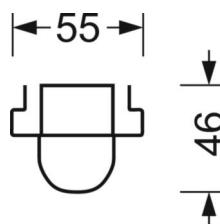

Оптика

Оснастка	LED, цветопередача/оттенок света CRI ≥ 80 / 4000K
Допуск для координаты цветности (MacAdam)	3SDCM
Фотобиологическая безопасность (светильник)	RG1
Номинальный световой поток	10932lm
Срок службы LED	50000h L80/B10 (Tq 35°C)
светоотдача светильников	171lm/W
Угол излучения	100° (C0) / 110° (C90)
UGR поп./вдоль	24.7 / 29.3

DEEP-LINK

<https://www.regiolum.de/ru/article/18314604150>

Ссылка	LED 11000lm 840
ηLB	100 %
Φ ↓/↑	99 % / 1 %
UGR поп./вдоль	24.7 / 29.3

Механика

цвет корпуса	белый стандартный для электротехники RAL 9016
размеры (LxWxH/DxH)	1531mm x 63mm x 46mm
вес (нетто)	2.1kg
Вид монтажа	сборка трековых систем

размеры

L	1531 mm	Длина
В	63 mm	Ширина
н	46 mm	Высота